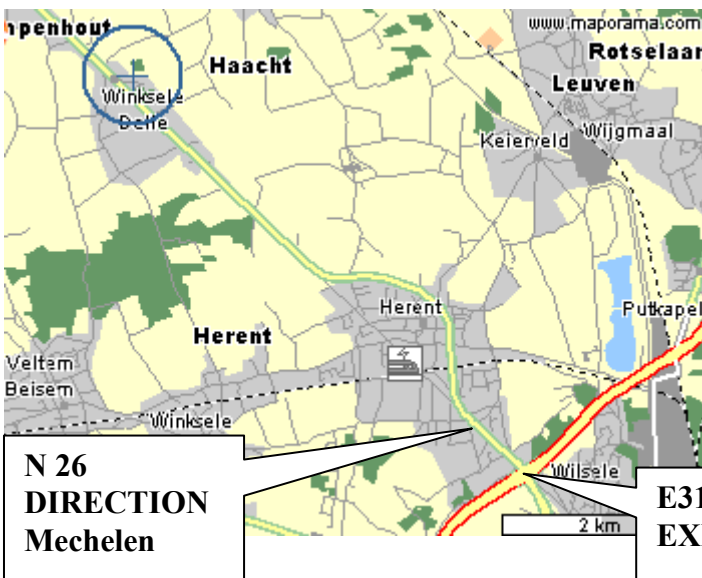

Onze sponsors:

**BOGAARDENSTRAAT 19
3200 AARSCHOT
016/56.62.23**

Locatie Tornadoi:

**Parochiezaal Delle, Mechelsesteenweg 1092 (achter kerk),
3020 Delle (Herent)**
E314-Afrit nr. 18 (Leuven-Herent-Mechelen)
Richting Mechelen (N26).
Na 5 km. rechts (achter de kerk van Delle)