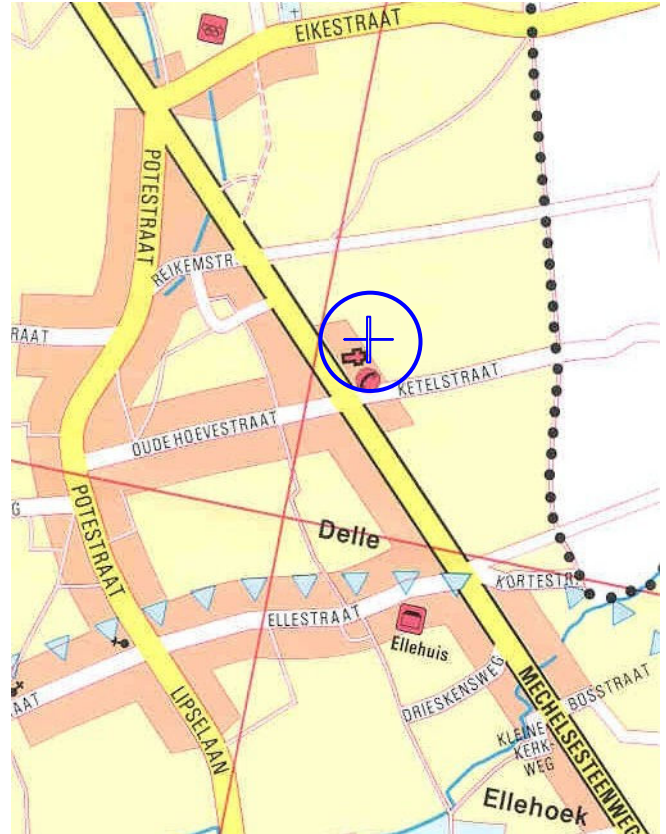

Onze sponsors:

**BOGAARDENSTRAAT 19
3200 AARSCHOT
016/56.62.23**

Locatie Tornadoi:

**Parochiezaal Delle, Mechelsesteenweg 1092 (achter kerk),
3020 Delle (Herent)**
E314-Afrit nr. 18 (Leuven-Herent-Mechelen)
Richting Mechelen (N26).
Na 5 km. rechts (achter de kerk van Delle)